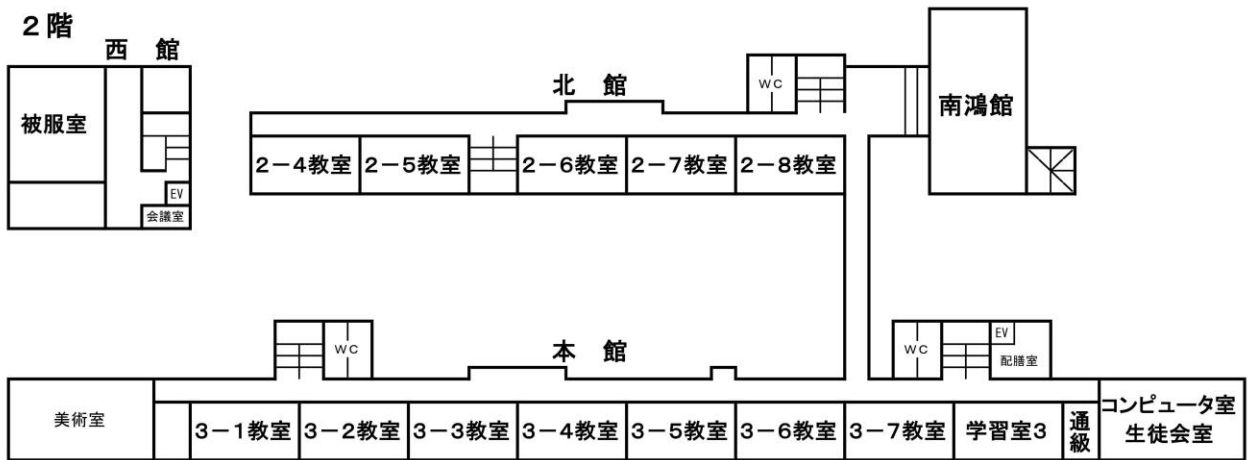

3年生

	1限	2限	3限	4限	5限	6限
1組	公	体 <small>男：南鴻館 女：体育館</small>	英 <small>教室・学習室3</small>	家 <small>被服室</small>	理 <small>教室</small>	公
2組		体 <small>男：南鴻館 女：体育館</small>	国 <small>教室</small>	理 <small>教室</small>	社 <small>教室</small>	
3組	開	数 <small>教室</small>	音 <small>第1音楽室</small>	英 <small>教室・学習室3</small>	社 <small>教室</small>	開
4組		社 <small>教室</small>	理 <small>教室</small>	数 <small>教室</small>	国 <small>教室</small>	
5組	な	数 <small>教室</small>	体 <small>男：南鴻館 女：体育館</small>	理 <small>教室</small>	英 <small>教室</small>	な
6組		理 <small>教室</small>	体 <small>男：南鴻館 女：体育館</small>	国 <small>教室</small>	数 <small>教室</small>	
7組	し	英 <small>教室・学習室3</small>	社 <small>教室</small>	音 <small>第1音楽室</small>	国 <small>教室</small>	し

みなみ学級

	1限	2限	3限	4限	5限	6限
1・2組	公開なし	数 <small>教室</small>	作業 <small>教室</small>	体 <small>南鴻館</small>	美 <small>教室</small>	公開なし

南中学校 校内図

3階

2階

1階